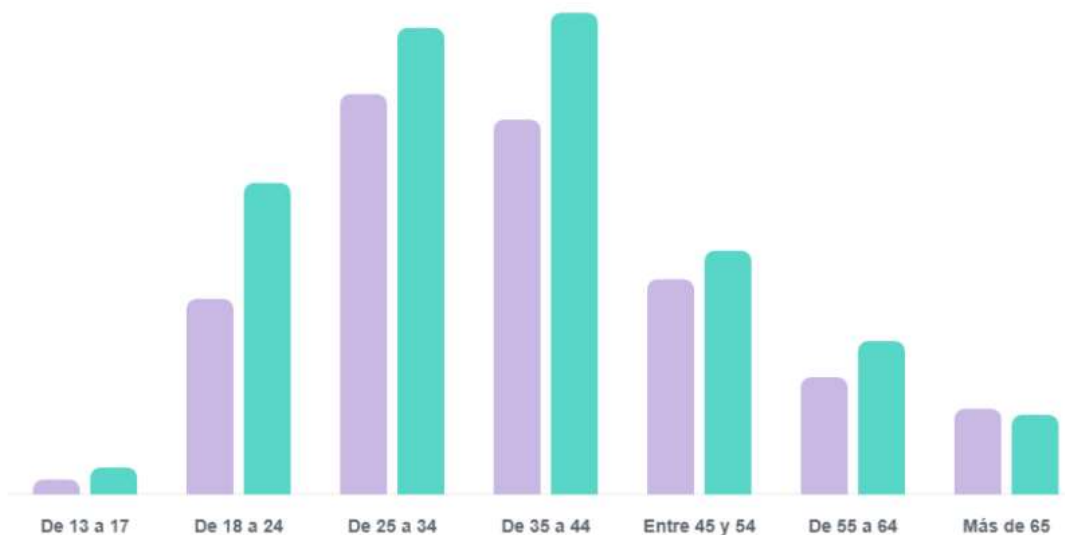

Informe de transmisión

Resumen de la transmisión en directo - @utpl.loja

Audiencia – Edad - Sexo

Región País **Edad y sexo**

44 % Hombres 56 % Mujeres

Resumen de la transmisión en directo - @utpleventos

Actividad de espectadores

Audiencia – Edad y Sexo

Región País **Edad y sexo**

46 % **Hombres** 54 % **Mujeres**