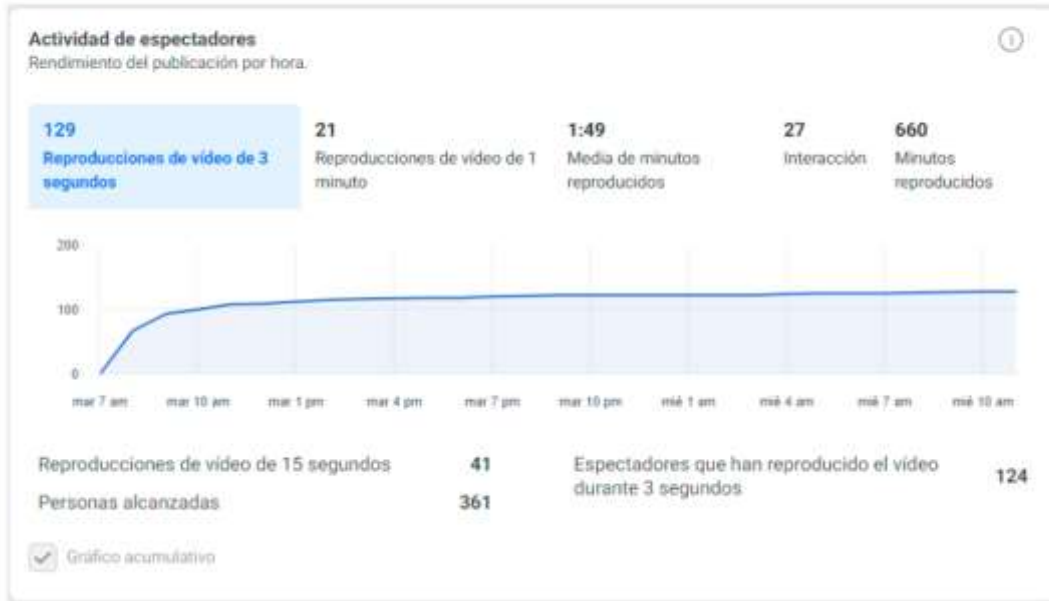

Informe de transmisión

Resumen de la transmisión en directo - @utpl.loja

Audiencia – Edad - Sexo

Región País **Edad y sexo**

44 % Hombres 56 % Mujeres

Resumen de la transmisión en directo - @utpleventos

Actividad de espectadores